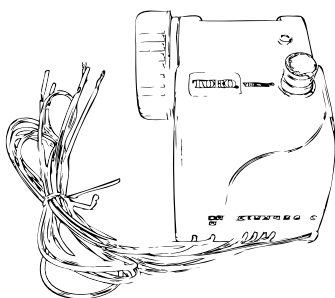

Sterowniki

Tap Timer

Remote

DDCWP™

TBCWP - NOWOŚĆ!!!

Kod	Opis	
Lp.	Programator bateryjny na kran	Cena katalogowa
1	TTT-9V Programator z wyświetlaczem, 1-sekcyjny	174.00 zł

Kod	Opis	
Lp.	Sterownik bateryjny, zaworowy, wodoodporny	Cena katalogowa
1	TR1000-9V TR1000, moduł programowany ręcznie, na 1-zawór	103.00 zł*
2	TR3000-9V TR3000, moduł programowany pilotem, na 1-zawór	441.00 zł
3	TRCP8+ Pilot na podczerwień do programowania TR3000 - na specjalne zamówienie	1,184.40 zł
4	TVA12 Adapter do zaworów Toro EZ-Flo, P150, P220, Irritrol	47.25 zł

Kod	Opis	
Lp.	Sterownik bateryjny, wodoodporny	Cena katalogowa
1	DDCWP-2-9V 2-Sekcje, 9V (IP68)	510.00 zł
2	DDCWP-4-9V 4-Sekcje, 9V (IP68)	559.00 zł
3	DDCWP-6-9V 6-Sekcji, 9V (IP68)	617.40 zł
4	DDCWP-8-9V 8-Sekcji, 9V (IP68)	685.00 zł
5	DCLS-P Cewka 9V, blokująca	92.00 zł
6	588403 Cewka 24V, 50 Hz	52.50 zł