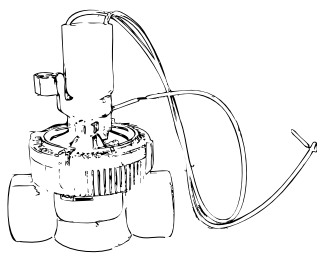

GARDEN
SERWIS

Elektrozawory

EZ-Flo II

	Kod	Opis	
Lp.			Cena katalogowa
1	EV-03-54	25mm (1") GW, 50 Hz, BSP bez regulacji przepływu	76.60 zł
2	EV-23-54	25mm (1") GW, 50 Hz, BSP z regulacją przepływu	104.50 zł

EZ-Flo Plus

		Kod	Opis	Elektrozawory
Lp.				Cena katalogowa
1	EZP-03-54	EZ-Flo Plus, 1" GW, bez regulacji przepływu, BSP/50 Hz	88.00 zł	
2	EZP-02-54	EZ-Flo Plus, 1" GZ, bez regulacji przepływu, BSP/50 Hz	88.00 zł	
3	EZP-23-54	EZ-Flo Plus, 1" GW, z regulacją przepływu, BSP/50 Hz	104.50 zł	
4	EZP-03-64	EZ-Flo Plus, 1" GW, BSP, bez cewki - na zamówienie	63.00 zł	
5	EZP-23-94	EZ-Flo Plus, 1" GW, BSP, z regulacją przepływu, z cewką 9V (DCLS-P)	140.91 zł	
6	EZP-22-94	EZ-Flo Plus, 1" GZ, BSP, z regulacją przepływu, z cewką 9V (DCLS-P)	140.91 zł	